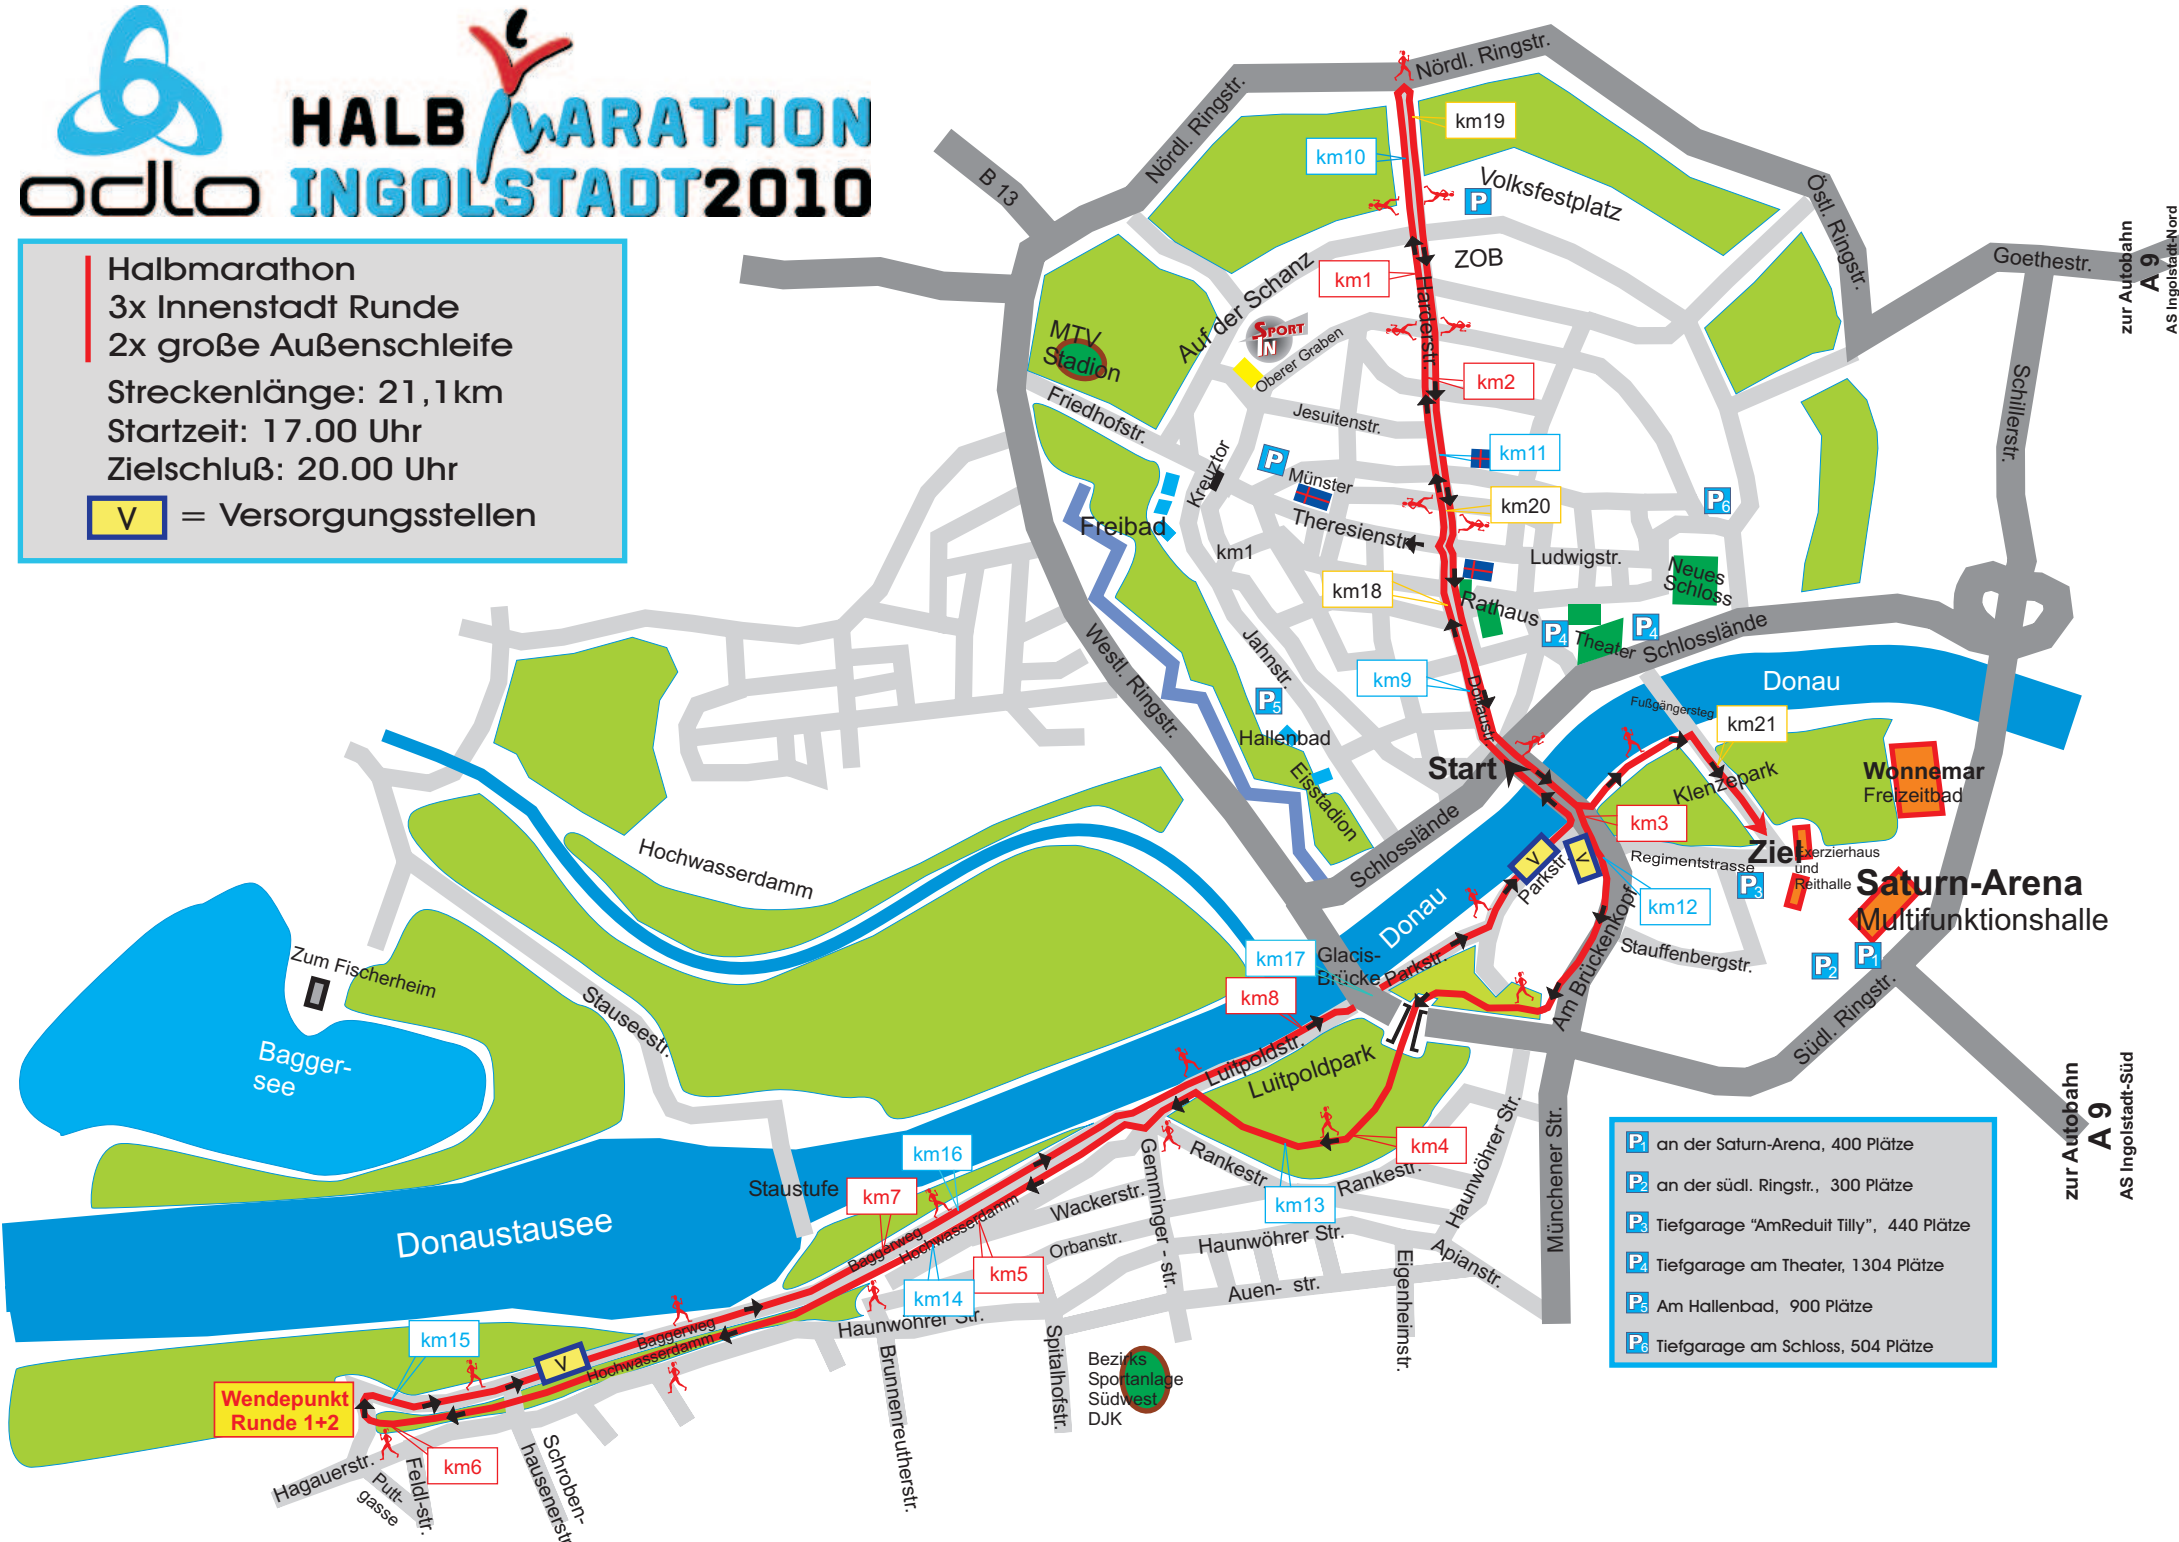

HALB MARATHON odlo INGOLSTADT 2010

Halbmarathon
 3x Innenstadt Runde
 2x große Außenschleife
 Streckenlänge: 21,1km
 Startzeit: 17.00 Uhr
 Zielschluß: 20.00 Uhr

V = Versorgungsstellen

- P₁** an der Saturn-Arena, 400 Plätze
- P₂** an der südl. Ringstr., 300 Plätze
- P₃** Tiefgarage "AmReduit Tilly", 440 Plätze
- P₄** Tiefgarage am Theater, 1304 Plätze
- P₅** Am Hallenbad, 900 Plätze
- P₆** Tiefgarage am Schloss, 504 Plätze

zur Autobahn
A 9
AS Ingolstadt-Nord

zur Autobahn
A 9
AS Ingolstadt-Süd